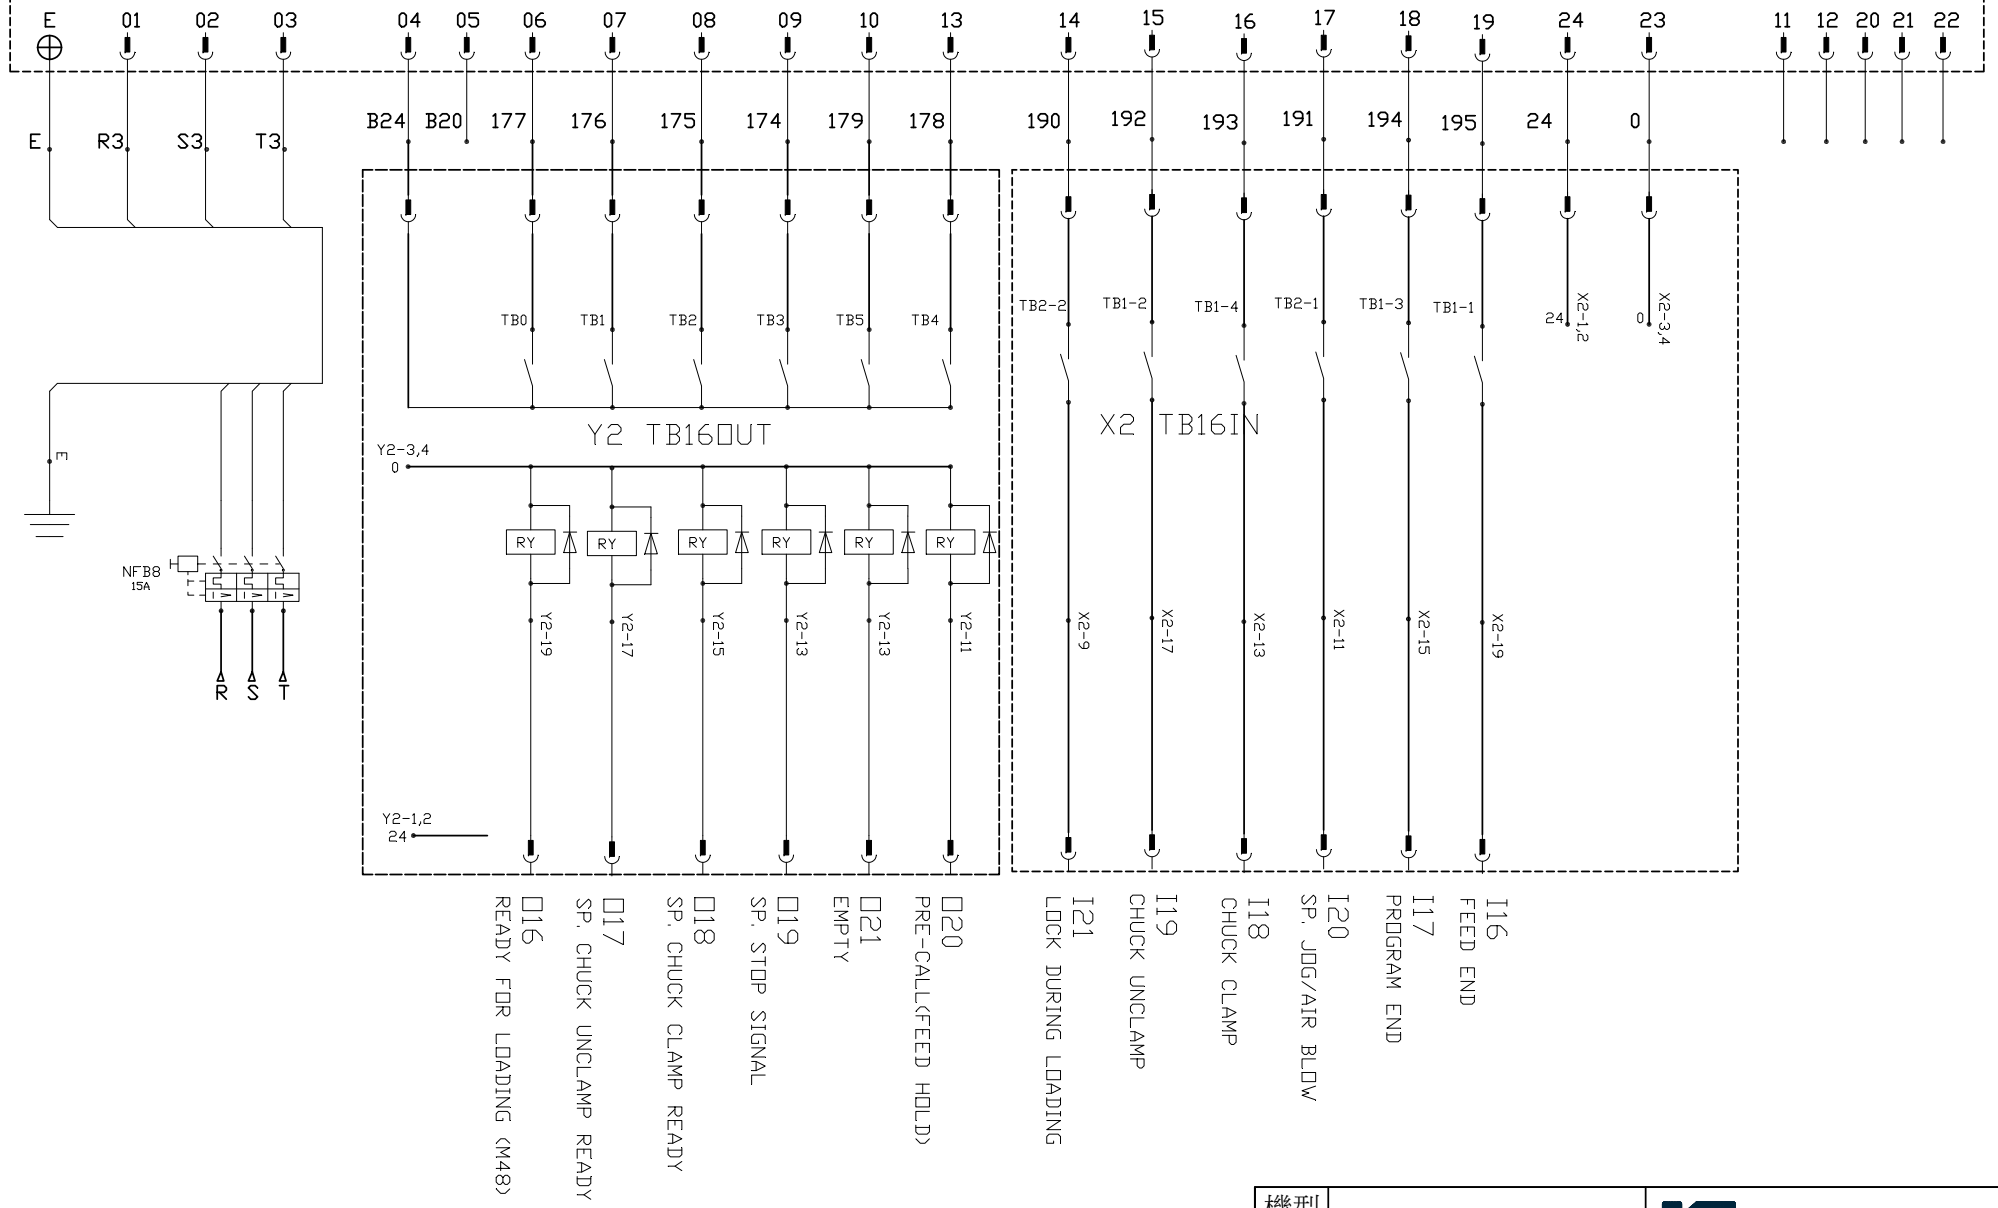

24 PIN INTERFACE

備註

機型	
規格	
設計	日期
製圖	日期
校對	日期

光鉛企業股份有限公司
KEEN CHIEF CO., LTD.

圖名	
圖號	